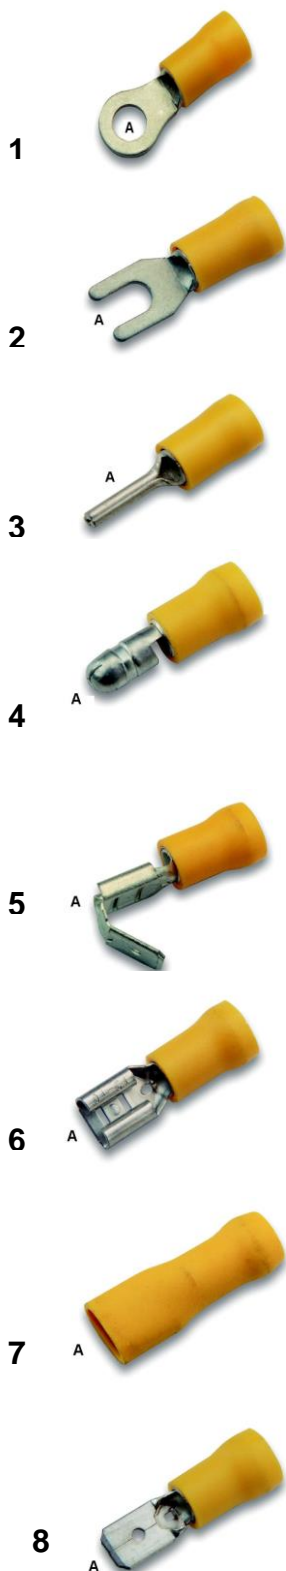

Geïsoleerde kabelschoenen

PVC met extra coppersleeve

Rood: 0,50 – 1,50 mm²

Blauw: 1,50 – 2,50 mm²

Geel: 4.00 – 6.00 mm²

Omschrijving	Foto	Artikelnr. Rood	Artikelnr. Blauw	Artikelnr. Geel	A
Oog	1	45200054	45200103	45200152	3,2
Oog	1	45200061	45200110		3,7
Oog	1	45200068	45200117	45200159	4,3
Oog	1	45200075	45200124	45200166	5,3
Oog	1	45200082	45200131	45200173	6,5
Oog	1	45200089	45200138	45200180	8,4
Oog	1	45200096	45200145	45200187	10,5
Vork	2	45300054	45300086		3,2
Vork	2	45300061	45300089	45300117	3,7
Vork	2	45300068	45300096	45300124	4,3
Vork	2	45300075	45300103	45300131	5,3
Vork	2	45300082	45300110	45300138	6,5
Pen	3	45400075	45400096		12,5
Pen	3			45400110	13,7
Bullet/male	4	45700054	45700061		4,0
Bullet/male	4		45700068	45700075	5,0
Bullet/female	4	45800054	45800061		4,0
Bullet/female	4		45800068	45800075	5,0
Piggyback	5	46100054	46100061	46100068	6,3x0,8
Vlksth.half geis	6	45900054			2,8x0,5
Vlksth.half geis	6	45900061			2,8x0,8
Vlksth.half geis	6	45900068	45900089		4,8x0,5
Vlksth.half geis	6	45900075	45900096		4,8x0,8
Vlksth.half geis	6	45900082	45900103	45900110	6,3x0,8
Vlksth.vol. geis	7	46200053	46200084		2,8x0,5
Vlksth.vol. geis	7	46200060	46200086		2,8x0,8
Vlksth.vol. geis	7	46200067	46200088		4,8x0,5
Vlksth.vol. geis	7	46200074	46200095		4,8x0,8
Vlksth.vol. geis	7	46200081	46200102	46200109	6,3x0,8
Vlaksteker	8	46000047	46000082		2,8x0,5
Vlaksteker	8	46000054	46000089		2,8x0,8
Vlaksteker	8	46000061	46000096		4,8x0,5
Vlaksteker	8	46000068	46000103		4,8x0,8
Vlaksteker	8	46000075	46000110	46000117	6,3x0,8

vpe: 1000 stuks
Andere verpakkingen op
aanvraag

Tevens verkrijgbaar in easy entry uitvoering.