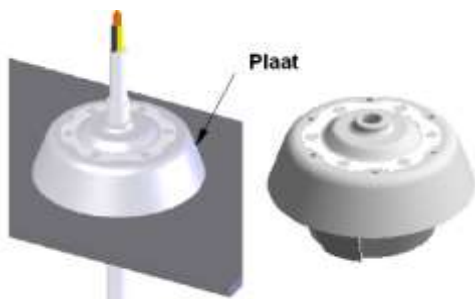

SRB-F/R - Trekontlastingstule:

Deze trekontlasting bestaat uit twee delen die u om de kabel heen slaat en vervolgens in het gat in uw plaat plaatst.

De tule is voor platte en ronde kabels.

LTG - Waterdichte tule IP67:

Deze tule is stof en waterdicht tot IP67. De tule kan eenvoudig in de plaat gedrukt worden. Door de kabel een klein stukje terug te trekken activeert de vergrendeling waardoor de tule zich afsluit.

KCG - "Quick fit":

Deze tule is stof en waterdicht tot IP67. Door de sublieme constructie zorgt de tule zelfs voor een lichte trekontlasting. De KCG is door zijn ontwerp snel te monteren.

VG - Vibratie tule:

Uniek ribbel ontwerp zorgt voor het maximaal absorberen van trillingen. De VG tule wordt geleverd zonder schroef (schroef is los leverbaar).